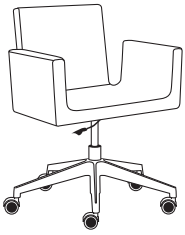

Victoria

Victoria ST33

Dimensions | Maße | Dimensions **580 × 585 mm**

Base | Gestell | Piètement **Ø 670 mm**

Height | Höhe | Hauteur **770–850 mm**

Seat height | Sitzhöhe | Hauteur de siège **415–495 mm**

Victoria 4L

Dimensions | Maße | Dimensions **580 × 585 mm**

Height | Höhe | Hauteur **810 mm**

Seat height | Sitzhöhe | Hauteur de siège **450 mm**

Victoria CF

Dimensions | Maße | Dimensions **550 × 585 mm**

Seat height | Sitzhöhe | Hauteur de siège **450 mm**

Victoria Cross

Dimensions | Maße | Dimensions **580 × 585 mm**

Base | Gestell | Piètement **Ø 480 mm**

Height | Höhe | Hauteur **810 mm**

Seat height | Sitzhöhe | Hauteur de siège **450 mm**

Victoria Hocker

Dimensions | Maße | Dimensions **580 × 585 mm**

Base | Gestell | Piètement **470 mm**

Height | Höhe | Hauteur **930–1190 mm**

Seat height | Sitzhöhe
| Hauteur de siège **560–820 mm**