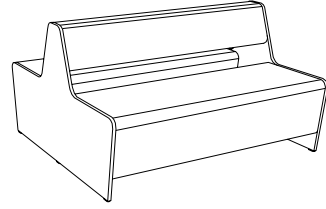

Magnes II 111

Dimensions | Maße | Dimensions **670 × 810 mm**  
 Height | Höhe | Hauteur **780 mm**  
 Seat height | Sitzhöhe | Hauteur de siège **440 mm**

# Magnes II

Magnes II 211

Dimensions | Maße | Dimensions **1330 × 810 mm**  
 Height | Höhe | Hauteur **780 mm**  
 Seat height | Sitzhöhe | Hauteur de siège **440 mm**

Magnes II 501

Dimensions | Maße | Dimensions **670 × 1260 mm**  
 Height | Höhe | Hauteur **780 mm**  
 Seat height | Sitzhöhe | Hauteur de siège **440 mm**

Magnes II 502

Dimensions | Maße | Dimensions **1330 × 1260 mm**  
 Height | Höhe | Hauteur **780 mm**  
 Seat height | Sitzhöhe | Hauteur de siège **440 mm**

Magnes II 450

Dimensions | Maße | Dimensions **610 × 500 mm**  
 Height | Höhe | Hauteur /  
 Seat height | Sitzhöhe  
 | Hauteur de siège **440 mm**

Magnes II 490 W

Dimensions | Maße | Dimensions **820 × 500 mm**  
 Height | Höhe | Hauteur /  
 Seat height | Sitzhöhe  
 | Hauteur de siège **440 mm**

Magnes II 490 Z

Dimensions | Maße | Dimensions **570 × 500 mm**  
 Height | Höhe | Hauteur /  
 Seat height | Sitzhöhe  
 | Hauteur de siège **440 mm**