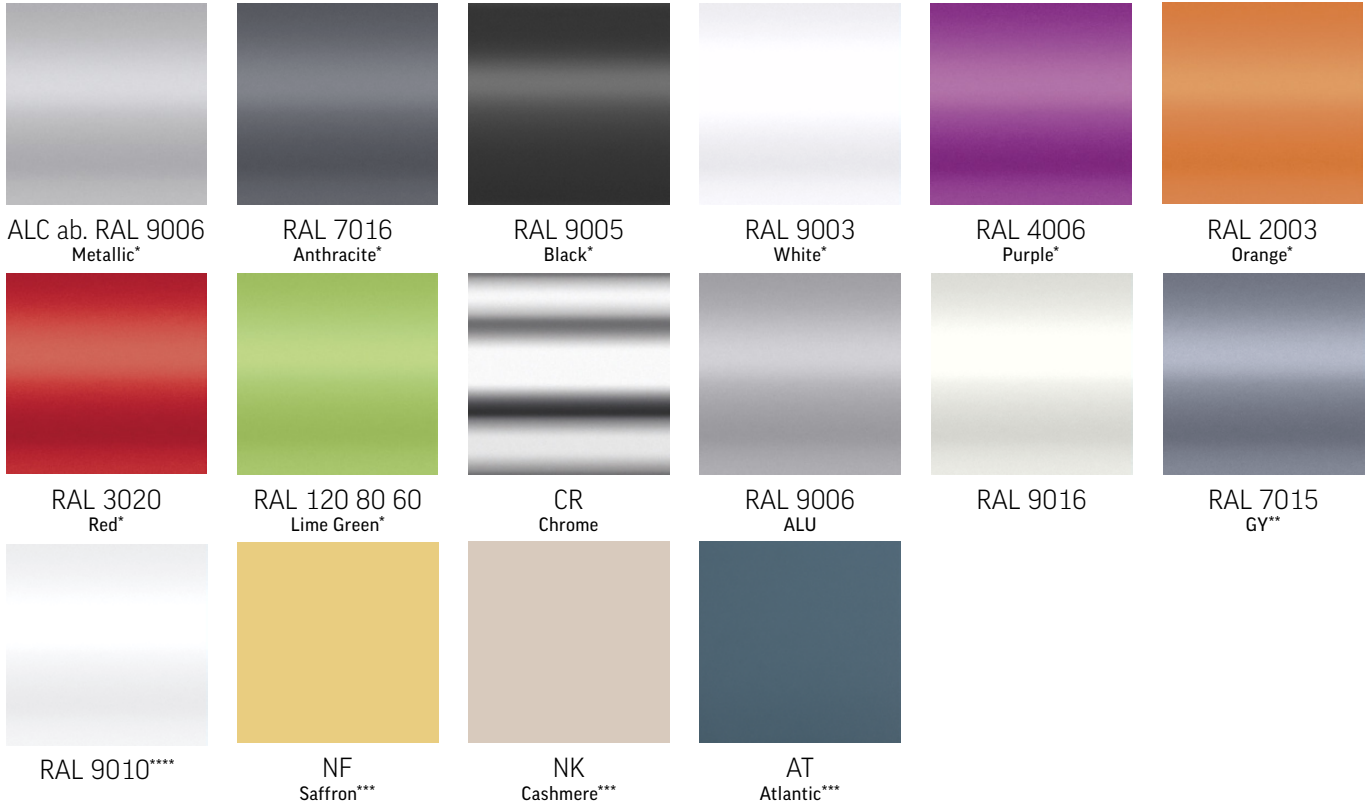

RPP34

RPP36

RPP05

RPP31

RPP02

Metal | Metall | Métal

* Colours available for powder-coated chair frames.

| Gestellfarben verfügbar für Stühle in pulverbeschichteter Ausführung.

| Couleurs disponibles pour les structures en finition peinture poudre époxy.

** Colour available for Easy Space.

| Farbe verfügbar für Easy Space.

| Couleur disponible pour Easy Space.

*** Colour available for Play&Work.

| Farbe verfügbar für Play&Work.

| Couleur disponible pour Play&Work.

**** Colour available for Sand.

| Farbe verfügbar für Sand.

| Couleurs disponibles pour Sand.