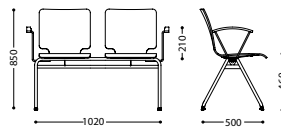

Axo

AXO 10
weight: 6,25 kg

AXO 11
weight: 8,5 kg

AXO 20
weight: 8 kg

AXO 21
weight: 8,8 kg

AXO 40
weight: 12,2 kg

AXO 41
weight: 13,8 kg

AXO 50
weight: 17,4 kg

AXO 51
weight: 19 kg

AXO Table
weight: 9,3 kg

AXO Tablet

AXO Cart

**Universal row linking system
for conference chairs**
weight: 0,95 kg