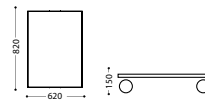

Axo

AXO 10
weight: 6,25 kg

AXO 11
weight: 8,5 kg

AXO 20
weight: 8 kg

AXO 21
weight: 8,8 kg

AXO 40
weight: 12,2 kg

AXO 41
weight: 13,8 kg

AXO 50
weight: 17,4 kg

AXO 51
weight: 19 kg

AXO Table
weight: 9,3 kg

AXO Tablet

AXO Cart

**Universal row linking system
for conference chairs**
weight: 0,95 kg