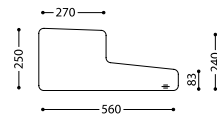

Axo

AXO 10
weight: 6,25 kg

AXO 11
weight: 8,5 kg

AXO 20
weight: 8 kg

AXO 21
weight: 8,8 kg

AXO 40
weight: 12,2 kg

AXO 41
weight: 13,8 kg

AXO 50
weight: 17,4 kg

AXO 51
weight: 19 kg

AXO Table
weight: 9,3 kg

AXO Tablet

AXO Cart

**Universal row linking system
for conference chairs**
weight: 0,95 kg