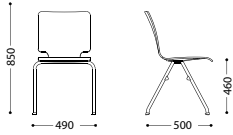

Axo

AXO 10
weight: 6,25 kg

AXO 11
weight: 8,5 kg

AXO 20
weight: 8 kg

AXO 21
weight: 8,8 kg

AXO 40
weight: 12,2 kg

AXO 41
weight: 13,8 kg

AXO 50
weight: 17,4 kg

AXO 51
weight: 19 kg

AXO Table
weight: 9,3 kg

AXO Tablet

AXO Cart

**Universal row linking system
for conference chairs**
weight: 0,95 kg