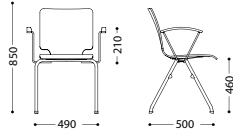

Axo

AXO 10
weight: 6,25 kg

AXO 11
weight: 8,5 kg

AXO 20
weight: 8 kg

AXO 21
weight: 8,8 kg

AXO 40
weight: 12,2 kg

AXO 41
weight: 13,8 kg

AXO 50
weight: 17,4 kg

AXO 51
weight: 19 kg

AXO Table
weight: 9,3 kg

AXO Tablet

AXO Cart

**Universal row linking system
for conference chairs**
weight: 0,95 kg