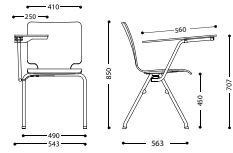

Axo

AXO 10
weight: 6,25 kg

AXO 11
weight: 8,5 kg

AXO 20
weight: 8 kg

AXO 21
weight: 8,8 kg

AXO 40
weight: 12,2 kg

AXO 41
weight: 13,8 kg

AXO 50
weight: 17,4 kg

AXO 51
weight: 19 kg

AXO Table
weight: 9,3 kg

AXO Tablet

AXO Cart

**Universal row linking system
for conference chairs**
weight: 0,95 kg