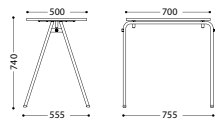

Axo

AXO 10
weight: 6,25 kg

AXO 11
weight: 8,5 kg

AXO 20
weight: 8 kg

AXO 21
weight: 8,8 kg

AXO 40
weight: 12,2 kg

AXO 41
weight: 13,8 kg

AXO 50
weight: 17,4 kg

AXO 51
weight: 19 kg

AXO Table
weight: 9,3 kg

AXO Tablet

AXO Cart

**Universal row linking system
for conference chairs**
weight: 0,95 kg