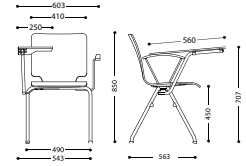

Axo

AXO 10
weight: 6,25 kg

AXO 11
weight: 8,5 kg

AXO 20
weight: 8 kg

AXO 21
weight: 8,8 kg

AXO 40
weight: 12,2 kg

AXO 41
weight: 13,8 kg

AXO 50
weight: 17,4 kg

AXO 51
weight: 19 kg

AXO Table
weight: 9,3 kg

AXO Tablet

AXO Cart

**Universal row linking system
for conference chairs**
weight: 0,95 kg