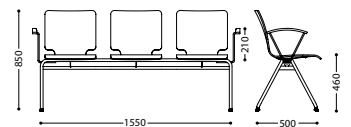

Axo

AXO 10
weight: 6,25 kg

AXO 11
weight: 8,5 kg

AXO 20
weight: 8 kg

AXO 21
weight: 8,8 kg

AXO 40
weight: 12,2 kg

AXO 41
weight: 13,8 kg

AXO 50
weight: 17,4 kg

AXO 51
weight: 19 kg

AXO Table
weight: 9,3 kg

AXO Tablet

AXO Cart

**Universal row linking system
for conference chairs**
weight: 0,95 kg