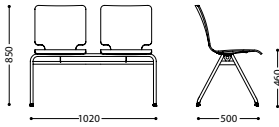

Axo

AXO 10
weight: 6,25 kg

AXO 11
weight: 8,5 kg

AXO 20
weight: 8 kg

AXO 21
weight: 8,8 kg

AXO 40
weight: 12,2 kg

AXO 41
weight: 13,8 kg

AXO 50
weight: 17,4 kg

AXO 51
weight: 19 kg

AXO Table
weight: 9,3 kg

AXO Tablet

AXO Cart

**Universal row linking system
for conference chairs**
weight: 0,95 kg